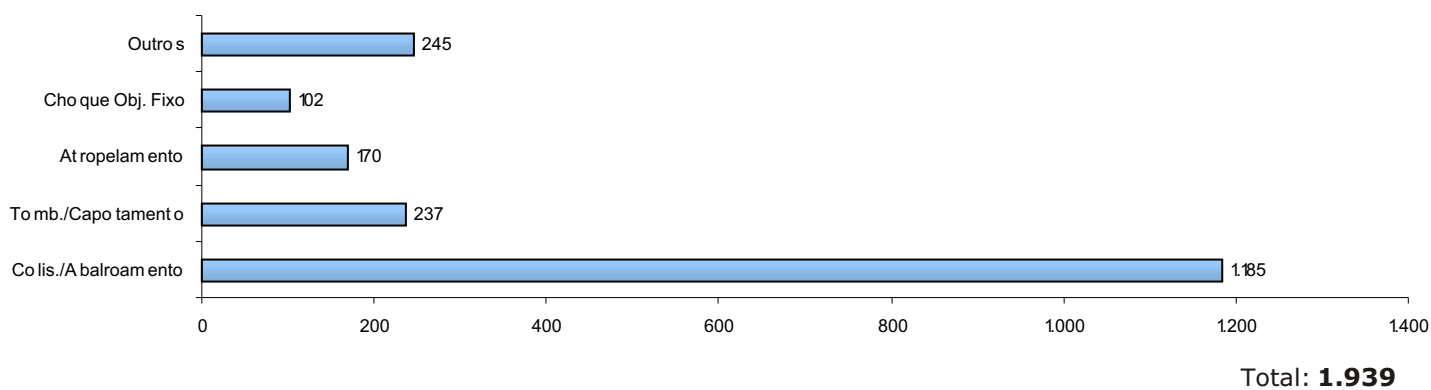

RELATÓRIO ANUAL DE ESTATÍSTICA DE TRÂNSITO - 2006

RODOVIAS FEDERAIS

ACIDENTES DE TRÂNSITO						
Rodovias	Com Vítimas	%	Sem Vítimas	%	Total	%
BR - 101	1.256	64,78%	2.222	57,51%	3.478	59,93%
BR - 259	92	4,74%	111	2,87%	203	3,50%
BR - 262	558	28,78%	1.369	35,43%	1.927	33,21%
BR - 601	33	1,70%	162	4,19%	195	3,36%
TOTAL	1.939	100,00%	3.864	100,00%	5.803	100,00%

ACIDENTES DE TRÂNSITO COM VÍTIMAS

ACIDENTES DE TRÂNSITO

Total: **5.803**

ACIDENTES DE TRÂNSITO COM VÍTIMAS SEGUNDO A FASE DO DIA

Total: **1.939**

ACIDENTES DE TRÂNSITO COM VÍTIMAS SEGUNDO OS DIAS DA SEMANA

Total: **1.939**

ACIDENTES DE TRÂNSITO COM VÍTIMAS SEGUNDO O TIPO

ACIDENTES DE TRÂNSITO COM VÍTIMAS SEGUNDO A FAIXA HORÁRIA

VÍTIMAS

VÍTIMAS						
Rodovias	Parcial	%	Fatal	%	Total	%
BR - 101	1.859	63,23%	150	71,43%	2.009	63,78%
BR - 259	179	6,09%	14	6,67%	193	6,13%
BR - 262	858	29,18%	45	21,43%	903	28,67%
BR - 601	44	1,50%	1	0,48%	45	1,43%
TOTAL	2.940	100,00%	210	100,00%	3.150	100,00%

VÍTIMAS DE ACIDENTES DE TRÂNSITO

NÚMERO DE VÍTIMAS FATAIS POR TIPO

NÚMERO DE VÍTIMAS FATAIS POR FAIXA ETÁRIA

Total: **210**

NÚMERO DE VÍTIMAS FATAIS POR SEXO

Total: **210**

CONDUTORES

CONDUTORES ENVOLVIDOS EM ACIDENTES COM VÍTIMAS POR SEXO