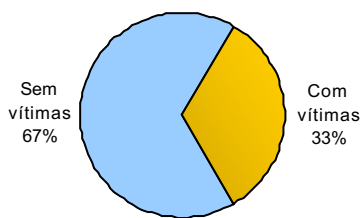

RELATÓRIO ANUAL DE ESTATÍSTICA DE TRÂNSITO - 2006

RODOVIAS FEDERAIS

ACIDENTES DE TRÂNSITO						
Rodovias	Com Vítimas	%	Sem Vítimas	%	Total	%
BR - 101	1.256	64,78%	2.222	57,51%	3.478	59,93%
BR - 259	92	4,74%	111	2,87%	203	3,50%
BR - 262	558	28,78%	1.369	35,43%	1.927	33,21%
BR - 601	33	1,70%	162	4,19%	195	3,36%
TOTAL	1.939	100,00%	3.864	100,00%	5.803	100,00%

ACIDENTES DE TRÂNSITO COM VÍTIMAS

ACIDENTES DE TRÂNSITO

Total: **5.803**

ACIDENTES DE TRÂNSITO COM VÍTIMAS SEGUNDO A FASE DO DIA

Total: **1.939**

ACIDENTES DE TRÂNSITO COM VÍTIMAS SEGUNDO OS DIAS DA SEMANA

Total: **1.939**

ACIDENTES DE TRÂNSITO COM VÍTIMAS SEGUNDO O TIPO

ACIDENTES DE TRÂNSITO COM VÍTIMAS SEGUNDO A FAIXA HORÁRIA

VÍTIMAS

VÍTIMAS						
Rodovias	Parcial	%	Fatal	%	Total	%
BR - 101	1.859	63,23%	150	71,43%	2.009	63,78%
BR - 259	179	6,09%	14	6,67%	193	6,13%
BR - 262	858	29,18%	45	21,43%	903	28,67%
BR - 601	44	1,50%	1	0,48%	45	1,43%
TOTAL	2.940	100,00%	210	100,00%	3.150	100,00%