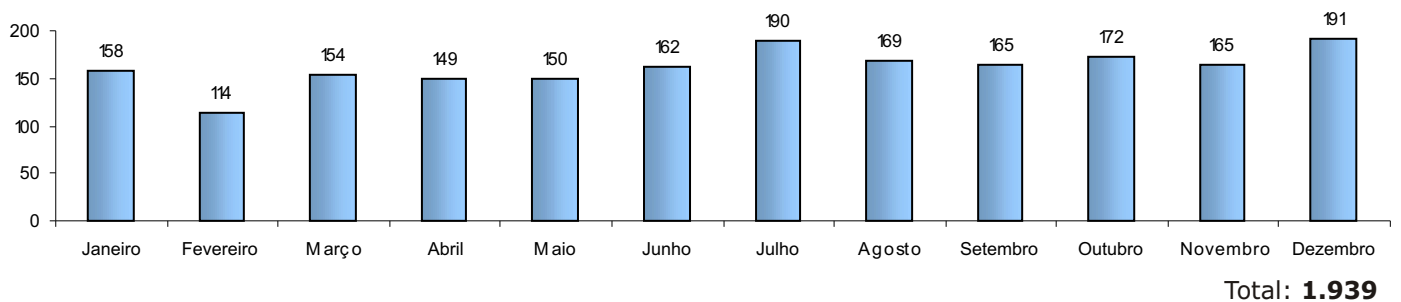

RELATÓRIO ANUAL DE ESTATÍSTICA DE TRÂNSITO - 2006

RODOVIAS FEDERAIS

ACIDENTES DE TRÂNSITO						
Rodovias	Com Vítimas	%	Sem Vítimas	%	Total	%
BR - 101	1.256	64,78%	2.222	57,51%	3.478	59,93%
BR - 259	92	4,74%	111	2,87%	203	3,50%
BR - 262	558	28,78%	1.369	35,43%	1.927	33,21%
BR - 601	33	1,70%	162	4,19%	195	3,36%
TOTAL	1.939	100,00%	3.864	100,00%	5.803	100,00%

ACIDENTES DE TRÂNSITO COM VÍTIMAS

ACIDENTES DE TRÂNSITO

Total: **5.803**

ACIDENTES DE TRÂNSITO COM VÍTIMAS SEGUNDO A FASE DO DIA

Total: **1.939**

ACIDENTES DE TRÂNSITO COM VÍTIMAS SEGUNDO OS DIAS DA SEMANA

Total: **1.939**

ACIDENTES DE TRÂNSITO COM VÍTIMAS SEGUNDO O TIPO

ACIDENTES DE TRÂNSITO COM VÍTIMAS SEGUNDO A FAIXA HORÁRIA

VÍTIMAS

VÍTIMAS						
Rodovias	Parcial	%	Fatal	%	Total	%
BR - 101	1.859	63,23%	150	71,43%	2.009	63,78%
BR - 259	179	6,09%	14	6,67%	193	6,13%
BR - 262	858	29,18%	45	21,43%	903	28,67%
BR - 601	44	1,50%	1	0,48%	45	1,43%
TOTAL	2.940	100,00%	210	100,00%	3.150	100,00%

VÍTIMAS DE ACIDENTES DE TRÂNSITO

NÚMERO DE VÍTIMAS FATAIS POR TIPO

NÚMERO DE VÍTIMAS FATAIS POR FAIXA ETÁRIA

Total: **210**

NÚMERO DE VÍTIMAS FATAIS POR SEXO

Total: **210**

CONDUTORES

CONDUTORES ENVOLVIDOS EM ACIDENTES COM VÍTIMAS POR SEXO