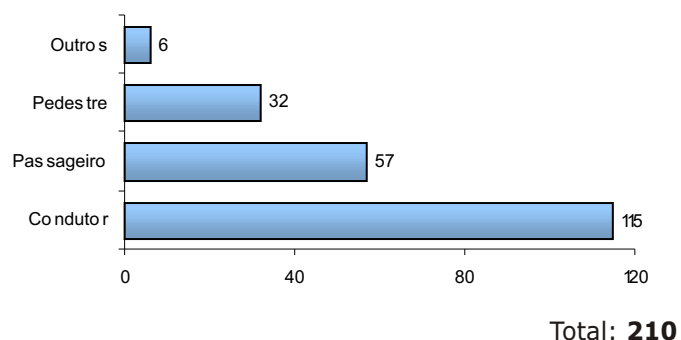

RELATÓRIO ANUAL DE ESTATÍSTICA DE TRÂNSITO - 2006

RODOVIAS FEDERAIS

ACIDENTES DE TRÂNSITO						
Rodovias	Com Vítimas	%	Sem Vítimas	%	Total	%
BR - 101	1.256	64,78%	2.222	57,51%	3.478	59,93%
BR - 259	92	4,74%	111	2,87%	203	3,50%
BR - 262	558	28,78%	1.369	35,43%	1.927	33,21%
BR - 601	33	1,70%	162	4,19%	195	3,36%
TOTAL	1.939	100,00%	3.864	100,00%	5.803	100,00%

ACIDENTES DE TRÂNSITO COM VÍTIMAS

ACIDENTES DE TRÂNSITO

Total: **5.803**

ACIDENTES DE TRÂNSITO COM VÍTIMAS SEGUNDO A FASE DO DIA

Total: **1.939**

ACIDENTES DE TRÂNSITO COM VÍTIMAS SEGUNDO OS DIAS DA SEMANA

Total: **1.939**

ACIDENTES DE TRÂNSITO COM VÍTIMAS SEGUNDO O TIPO

ACIDENTES DE TRÂNSITO COM VÍTIMAS SEGUNDO A FAIXA HORÁRIA

VÍTIMAS

VÍTIMAS						
Rodovias	Parcial	%	Fatal	%	Total	%
BR - 101	1.859	63,23%	150	71,43%	2.009	63,78%
BR - 259	179	6,09%	14	6,67%	193	6,13%
BR - 262	858	29,18%	45	21,43%	903	28,67%
BR - 601	44	1,50%	1	0,48%	45	1,43%
TOTAL	2.940	100,00%	210	100,00%	3.150	100,00%

VÍTIMAS DE ACIDENTES DE TRÂNSITO

NÚMERO DE VÍTIMAS FATAIS POR TIPO

NÚMERO DE VÍTIMAS FATAIS POR FAIXA ETÁRIA

Total: **210**

NÚMERO DE VÍTIMAS FATAIS POR SEXO

Total: **210**

CONDUTORES

CONDUTORES ENVOLVIDOS EM ACIDENTES COM VÍTIMAS POR SEXO