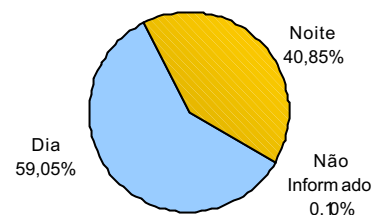

RELATÓRIO ANUAL DE ESTATÍSTICA DE TRÂNSITO - 2006

RODOVIAS FEDERAIS

ACIDENTES DE TRÂNSITO						
Rodovias	Com Vítimas	%	Sem Vítimas	%	Total	%
BR - 101	1.256	64,78%	2.222	57,51%	3.478	59,93%
BR - 259	92	4,74%	111	2,87%	203	3,50%
BR - 262	558	28,78%	1.369	35,43%	1.927	33,21%
BR - 601	33	1,70%	162	4,19%	195	3,36%
TOTAL	1.939	100,00%	3.864	100,00%	5.803	100,00%

ACIDENTES DE TRÂNSITO COM VÍTIMAS

ACIDENTES DE TRÂNSITO

Total: **5.803**

ACIDENTES DE TRÂNSITO COM VÍTIMAS SEGUNDO A FASE DO DIA

Total: **1.939**

ACIDENTES DE TRÂNSITO COM VÍTIMAS SEGUNDO OS DIAS DA SEMANA

Total: **1.939**

ACIDENTES DE TRÂNSITO COM VÍTIMAS SEGUNDO O TIPO

ACIDENTES DE TRÂNSITO COM VÍTIMAS SEGUNDO A FAIXA HORÁRIA

VÍTIMAS

VÍTIMAS						
Rodovias	Parcial	%	Fatal	%	Total	%
BR - 101	1.859	63,23%	150	71,43%	2.009	63,78%
BR - 259	179	6,09%	14	6,67%	193	6,13%
BR - 262	858	29,18%	45	21,43%	903	28,67%
BR - 601	44	1,50%	1	0,48%	45	1,43%
TOTAL	2.940	100,00%	210	100,00%	3.150	100,00%

VÍTIMAS DE ACIDENTES DE TRÂNSITO

NÚMERO DE VÍTIMAS FATAIS POR TIPO

NÚMERO DE VÍTIMAS FATAIS POR FAIXA ETÁRIA

Total: **210**

NÚMERO DE VÍTIMAS FATAIS POR SEXO

Total: **210**

CONDUTORES

CONDUTORES ENVOLVIDOS EM ACIDENTES COM VÍTIMAS POR SEXO