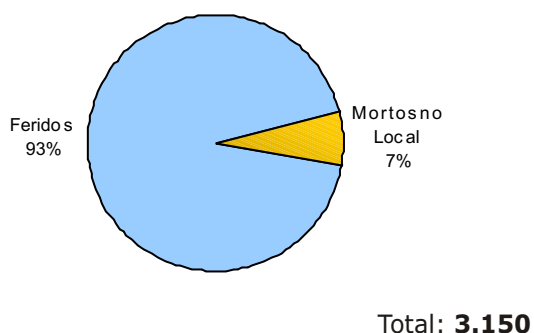

RELATÓRIO ANUAL DE ESTATÍSTICA DE TRÂNSITO - 2006

RODOVIAS FEDERAIS

ACIDENTES DE TRÂNSITO						
Rodovias	Com Vítimas	%	Sem Vítimas	%	Total	%
BR - 101	1.256	64,78%	2.222	57,51%	3.478	59,93%
BR - 259	92	4,74%	111	2,87%	203	3,50%
BR - 262	558	28,78%	1.369	35,43%	1.927	33,21%
BR - 601	33	1,70%	162	4,19%	195	3,36%
TOTAL	1.939	100,00%	3.864	100,00%	5.803	100,00%

ACIDENTES DE TRÂNSITO COM VÍTIMAS

ACIDENTES DE TRÂNSITO

Total: **5.803**

ACIDENTES DE TRÂNSITO COM VÍTIMAS SEGUNDO A FASE DO DIA

Total: **1.939**

ACIDENTES DE TRÂNSITO COM VÍTIMAS SEGUNDO OS DIAS DA SEMANA

Total: **1.939**

ACIDENTES DE TRÂNSITO COM VÍTIMAS SEGUNDO O TIPO

ACIDENTES DE TRÂNSITO COM VÍTIMAS SEGUNDO A FAIXA HORÁRIA

VÍTIMAS

VÍTIMAS						
Rodovias	Parcial	%	Fatal	%	Total	%
BR - 101	1.859	63,23%	150	71,43%	2.009	63,78%
BR - 259	179	6,09%	14	6,67%	193	6,13%
BR - 262	858	29,18%	45	21,43%	903	28,67%
BR - 601	44	1,50%	1	0,48%	45	1,43%
TOTAL	2.940	100,00%	210	100,00%	3.150	100,00%

VÍTIMAS DE ACIDENTES DE TRÂNSITO

NÚMERO DE VÍTIMAS FATAIS POR TIPO

NÚMERO DE VÍTIMAS FATAIS POR FAIXA ETÁRIA

Total: **210**

NÚMERO DE VÍTIMAS FATAIS POR SEXO

Total: **210**

CONDUTORES

CONDUTORES ENVOLVIDOS EM ACIDENTES COM VÍTIMAS POR SEXO