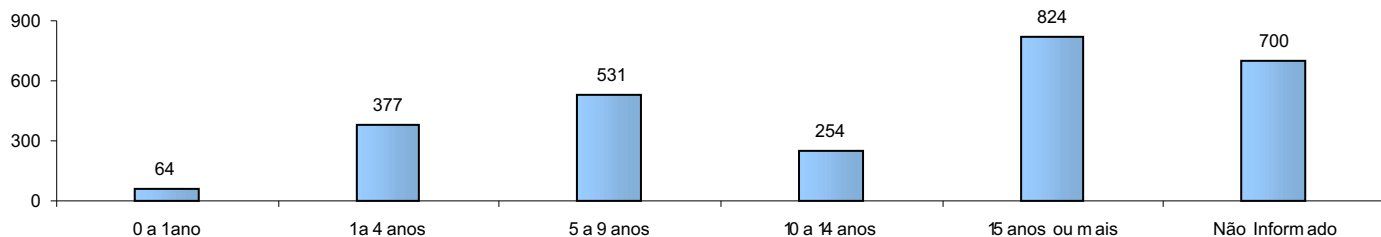

Total: **1.939**

ACIDENTES DE TRÂNSITO COM VÍTIMAS SEGUNDO O TIPO

ACIDENTES DE TRÂNSITO COM VÍTIMAS SEGUNDO A FAIXA HORÁRIA

VÍTIMAS

VÍTIMAS						
Rodovias	Parcial	%	Fatal	%	Total	%
BR - 101	1.859	63,23%	150	71,43%	2.009	63,78%
BR - 259	179	6,09%	14	6,67%	193	6,13%
BR - 262	858	29,18%	45	21,43%	903	28,67%
BR - 601	44	1,50%	1	0,48%	45	1,43%
TOTAL	2.940	100,00%	210	100,00%	3.150	100,00%

VÍTIMAS DE ACIDENTES DE TRÂNSITO

NÚMERO DE VÍTIMAS FATAIS POR TIPO

NÚMERO DE VÍTIMAS FATAIS POR FAIXA ETÁRIA

Total: **210**

NÚMERO DE VÍTIMAS FATAIS POR SEXO

Total: **210**

CONDUTORES

CONDUTORES ENVOLVIDOS EM ACIDENTES COM VÍTIMAS POR SEXO

Total: **3.198**

CONDUTORES ENVOLVIDOS EM ACIDENTES COM VÍTIMAS POR NATUREZA

Total: **3.198**

CONDUTORES ENVOLVIDOS EM ACIDENTES COM VÍTIMAS POR TEMPO DE HABILITAÇÃO

Total: **2.750**

VEÍCULOS ENVOLVIDOS EM ACIDENTES COM VÍTIMAS POR TIPO