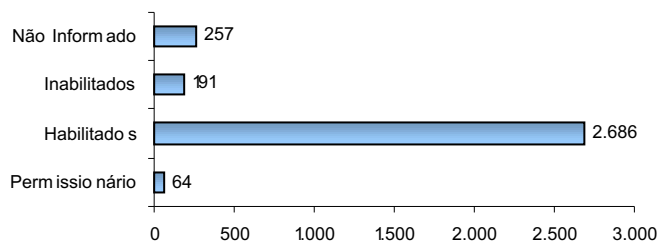

ACIDENTES DE TRÂNSITO COM VÍTIMAS

ACIDENTES DE TRÂNSITO

Total: **5.803**

ACIDENTES DE TRÂNSITO COM VÍTIMAS SEGUNDO A FASE DO DIA

Total: **1.939**

ACIDENTES DE TRÂNSITO COM VÍTIMAS SEGUNDO OS DIAS DA SEMANA

Total: **1.939**

ACIDENTES DE TRÂNSITO COM VÍTIMAS SEGUNDO O TIPO

ACIDENTES DE TRÂNSITO COM VÍTIMAS SEGUNDO A FAIXA HORÁRIA

VÍTIMAS

VÍTIMAS						
Rodovias	Parcial	%	Fatal	%	Total	%
BR - 101	1.859	63,23%	150	71,43%	2.009	63,78%
BR - 259	179	6,09%	14	6,67%	193	6,13%
BR - 262	858	29,18%	45	21,43%	903	28,67%
BR - 601	44	1,50%	1	0,48%	45	1,43%
TOTAL	2.940	100,00%	210	100,00%	3.150	100,00%

VÍTIMAS DE ACIDENTES DE TRÂNSITO

NÚMERO DE VÍTIMAS FATAIS POR TIPO

NÚMERO DE VÍTIMAS FATAIS POR FAIXA ETÁRIA

Total: **210**

NÚMERO DE VÍTIMAS FATAIS POR SEXO

Total: **210**

CONDUTORES

CONDUTORES ENVOLVIDOS EM ACIDENTES COM VÍTIMAS POR SEXO

Total: **3.198**

CONDUTORES ENVOLVIDOS EM ACIDENTES COM VÍTIMAS POR NATUREZA

Total: **3.198**

CONDUTORES ENVOLVIDOS EM ACIDENTES COM VÍTIMAS POR TEMPO DE HABILITAÇÃO

Total: **2.750**

VEÍCULOS ENVOLVIDOS EM ACIDENTES COM VÍTIMAS POR TIPO