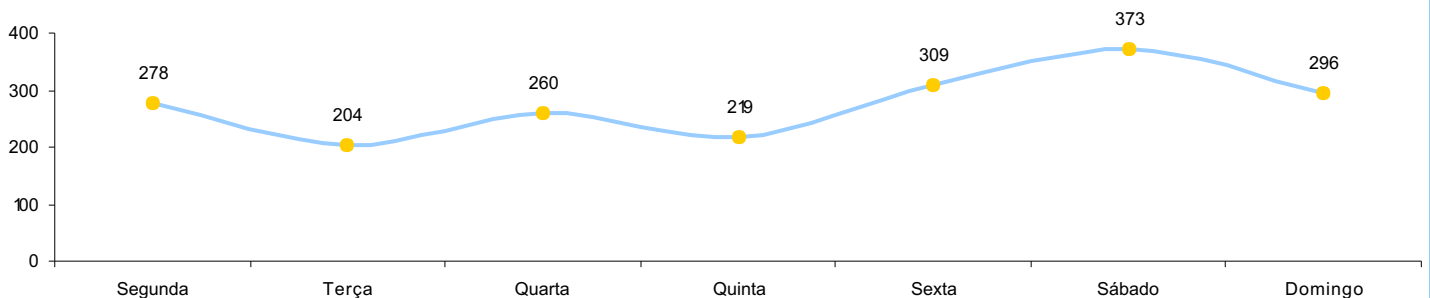

RELATÓRIO ANUAL DE ESTATÍSTICA DE TRÂNSITO - 2006

RODOVIAS FEDERAIS

ACIDENTES DE TRÂNSITO						
Rodovias	Com Vítimas	%	Sem Vítimas	%	Total	%
BR - 101	1.256	64,78%	2.222	57,51%	3.478	59,93%
BR - 259	92	4,74%	111	2,87%	203	3,50%
BR - 262	558	28,78%	1.369	35,43%	1.927	33,21%
BR - 601	33	1,70%	162	4,19%	195	3,36%
TOTAL	1.939	100,00%	3.864	100,00%	5.803	100,00%

ACIDENTES DE TRÂNSITO COM VÍTIMAS

ACIDENTES DE TRÂNSITO

Total: **5.803**

ACIDENTES DE TRÂNSITO COM VÍTIMAS SEGUNDO A FASE DO DIA

Total: **1.939**

ACIDENTES DE TRÂNSITO COM VÍTIMAS SEGUNDO OS DIAS DA SEMANA

Total: **1.939**

ACIDENTES DE TRÂNSITO COM VÍTIMAS SEGUNDO O TIPO

ACIDENTES DE TRÂNSITO COM VÍTIMAS SEGUNDO A FAIXA HORÁRIA

VÍTIMAS

VÍTIMAS						
Rodovias	Parcial	%	Fatal	%	Total	%
BR - 101	1.859	63,23%	150	71,43%	2.009	63,78%
BR - 259	179	6,09%	14	6,67%	193	6,13%
BR - 262	858	29,18%	45	21,43%	903	28,67%
BR - 601	44	1,50%	1	0,48%	45	1,43%
TOTAL	2.940	100,00%	210	100,00%	3.150	100,00%

VÍTIMAS DE ACIDENTES DE TRÂNSITO

NÚMERO DE VÍTIMAS FATAIS POR TIPO

NÚMERO DE VÍTIMAS FATAIS POR FAIXA ETÁRIA

Total: **210**

NÚMERO DE VÍTIMAS FATAIS POR SEXO

Total: **210**

CONDUTORES

CONDUTORES ENVOLVIDOS EM ACIDENTES COM VÍTIMAS POR SEXO