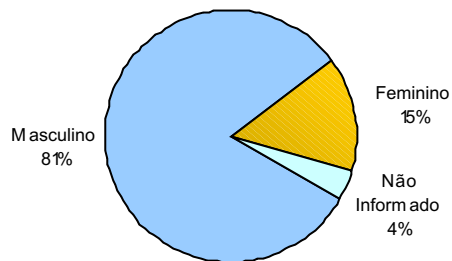

RELATÓRIO ANUAL DE ESTATÍSTICA DE TRÂNSITO - 2006

RODOVIAS FEDERAIS

ACIDENTES DE TRÂNSITO						
Rodovias	Com Vítimas	%	Sem Vítimas	%	Total	%
BR - 101	1.256	64,78%	2.222	57,51%	3.478	59,93%
BR - 259	92	4,74%	111	2,87%	203	3,50%
BR - 262	558	28,78%	1.369	35,43%	1.927	33,21%
BR - 601	33	1,70%	162	4,19%	195	3,36%
TOTAL	1.939	100,00%	3.864	100,00%	5.803	100,00%

Total: **1.939**

ACIDENTES DE TRÂNSITO COM VÍTIMAS SEGUNDO O TIPO

ACIDENTES DE TRÂNSITO COM VÍTIMAS SEGUNDO A FAIXA HORÁRIA

VÍTIMAS

VÍTIMAS						
Rodovias	Parcial	%	Fatal	%	Total	%
BR - 101	1.859	63,23%	150	71,43%	2.009	63,78%
BR - 259	179	6,09%	14	6,67%	193	6,13%
BR - 262	858	29,18%	45	21,43%	903	28,67%
BR - 601	44	1,50%	1	0,48%	45	1,43%
TOTAL	2.940	100,00%	210	100,00%	3.150	100,00%

VÍTIMAS DE ACIDENTES DE TRÂNSITO

NÚMERO DE VÍTIMAS FATAIS POR TIPO

NÚMERO DE VÍTIMAS FATAIS POR FAIXA ETÁRIA

Total: **210**

NÚMERO DE VÍTIMAS FATAIS POR SEXO

Total: **210**

CONDUTORES

CONDUTORES ENVOLVIDOS EM ACIDENTES COM VÍTIMAS POR SEXO

Total: **3.198**

CONDUTORES ENVOLVIDOS EM ACIDENTES COM VÍTIMAS POR NATUREZA

Total: **3.198**

CONDUTORES ENVOLVIDOS EM ACIDENTES COM VÍTIMAS POR TEMPO DE HABILITAÇÃO

Total: **2.750**

VEÍCULOS ENVOLVIDOS EM ACIDENTES COM VÍTIMAS POR TIPO