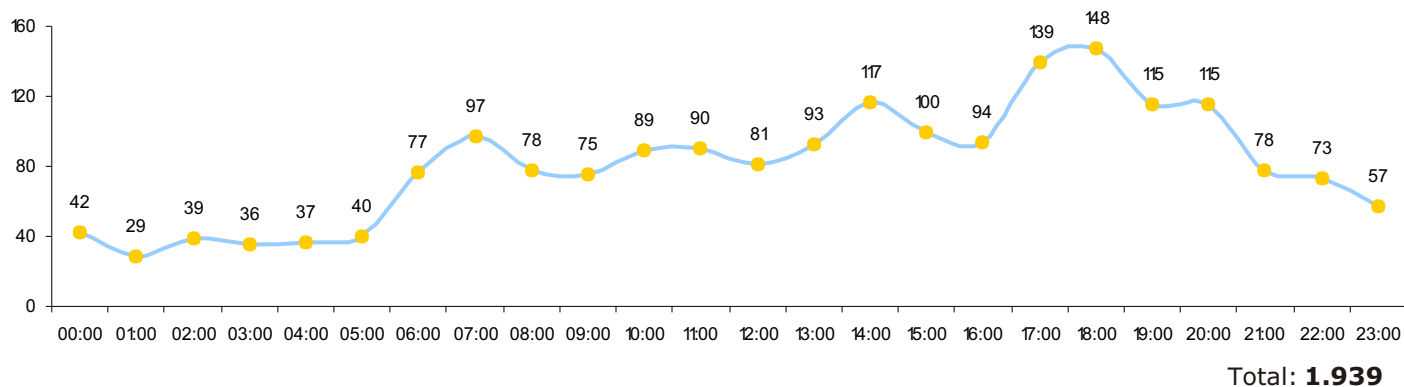

RELATÓRIO ANUAL DE ESTATÍSTICA DE TRÂNSITO - 2006

RODOVIAS FEDERAIS

ACIDENTES DE TRÂNSITO						
Rodovias	Com Vítimas	%	Sem Vítimas	%	Total	%
BR - 101	1.256	64,78%	2.222	57,51%	3.478	59,93%
BR - 259	92	4,74%	111	2,87%	203	3,50%
BR - 262	558	28,78%	1.369	35,43%	1.927	33,21%
BR - 601	33	1,70%	162	4,19%	195	3,36%
TOTAL	1.939	100,00%	3.864	100,00%	5.803	100,00%

ACIDENTES DE TRÂNSITO COM VÍTIMAS

ACIDENTES DE TRÂNSITO

Total: **5.803**

ACIDENTES DE TRÂNSITO COM VÍTIMAS SEGUNDO A FASE DO DIA

Total: **1.939**

ACIDENTES DE TRÂNSITO COM VÍTIMAS SEGUNDO OS DIAS DA SEMANA

Total: **1.939**

ACIDENTES DE TRÂNSITO COM VÍTIMAS SEGUNDO O TIPO

ACIDENTES DE TRÂNSITO COM VÍTIMAS SEGUNDO A FAIXA HORÁRIA

VÍTIMAS

VÍTIMAS						
Rodovias	Parcial	%	Fatal	%	Total	%
BR - 101	1.859	63,23%	150	71,43%	2.009	63,78%
BR - 259	179	6,09%	14	6,67%	193	6,13%
BR - 262	858	29,18%	45	21,43%	903	28,67%
BR - 601	44	1,50%	1	0,48%	45	1,43%
TOTAL	2.940	100,00%	210	100,00%	3.150	100,00%

VÍTIMAS DE ACIDENTES DE TRÂNSITO

NÚMERO DE VÍTIMAS FATAIS POR TIPO

NÚMERO DE VÍTIMAS FATAIS POR FAIXA ETÁRIA

Total: **210**

NÚMERO DE VÍTIMAS FATAIS POR SEXO

Total: **210**

CONDUTORES

CONDUTORES ENVOLVIDOS EM ACIDENTES COM VÍTIMAS POR SEXO