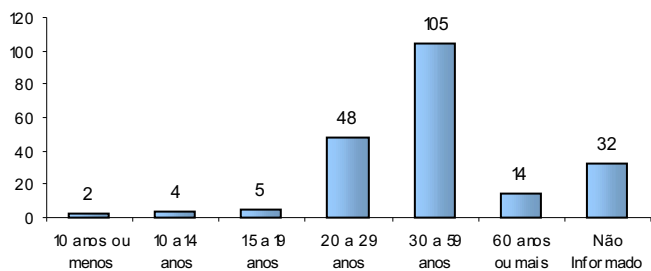

RELATÓRIO ANUAL DE ESTATÍSTICA DE TRÂNSITO - 2006

RODOVIAS FEDERAIS

ACIDENTES DE TRÂNSITO						
Rodovias	Com Vítimas	%	Sem Vítimas	%	Total	%
BR - 101	1.256	64,78%	2.222	57,51%	3.478	59,93%
BR - 259	92	4,74%	111	2,87%	203	3,50%
BR - 262	558	28,78%	1.369	35,43%	1.927	33,21%
BR - 601	33	1,70%	162	4,19%	195	3,36%
TOTAL	1.939	100,00%	3.864	100,00%	5.803	100,00%

ACIDENTES DE TRÂNSITO COM VÍTIMAS

ACIDENTES DE TRÂNSITO

Total: **5.803**

ACIDENTES DE TRÂNSITO COM VÍTIMAS SEGUNDO A FASE DO DIA

Total: **1.939**

ACIDENTES DE TRÂNSITO COM VÍTIMAS SEGUNDO OS DIAS DA SEMANA

Total: **1.939**

ACIDENTES DE TRÂNSITO COM VÍTIMAS SEGUNDO O TIPO

ACIDENTES DE TRÂNSITO COM VÍTIMAS SEGUNDO A FAIXA HORÁRIA

VÍTIMAS

VÍTIMAS						
Rodovias	Parcial	%	Fatal	%	Total	%
BR - 101	1.859	63,23%	150	71,43%	2.009	63,78%
BR - 259	179	6,09%	14	6,67%	193	6,13%
BR - 262	858	29,18%	45	21,43%	903	28,67%
BR - 601	44	1,50%	1	0,48%	45	1,43%
TOTAL	2.940	100,00%	210	100,00%	3.150	100,00%

VÍTIMAS DE ACIDENTES DE TRÂNSITO

NÚMERO DE VÍTIMAS FATAIS POR TIPO

NÚMERO DE VÍTIMAS FATAIS POR FAIXA ETÁRIA

Total: **210**

NÚMERO DE VÍTIMAS FATAIS POR SEXO

Total: **210**

CONDUTORES

CONDUTORES ENVOLVIDOS EM ACIDENTES COM VÍTIMAS POR SEXO