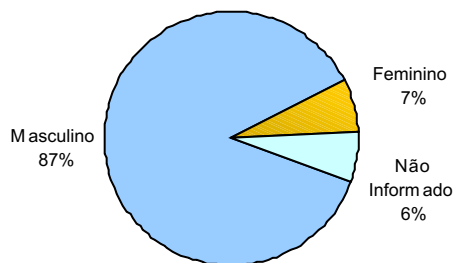

RELATÓRIO ANUAL DE ESTATÍSTICA DE TRÂNSITO - 2006

RODOVIAS FEDERAIS

ACIDENTES DE TRÂNSITO						
Rodovias	Com Vítimas	%	Sem Vítimas	%	Total	%
BR - 101	1.256	64,78%	2.222	57,51%	3.478	59,93%
BR - 259	92	4,74%	111	2,87%	203	3,50%
BR - 262	558	28,78%	1.369	35,43%	1.927	33,21%
BR - 601	33	1,70%	162	4,19%	195	3,36%
TOTAL	1.939	100,00%	3.864	100,00%	5.803	100,00%

Total: **1.939**

ACIDENTES DE TRÂNSITO COM VÍTIMAS SEGUNDO O TIPO

ACIDENTES DE TRÂNSITO COM VÍTIMAS SEGUNDO A FAIXA HORÁRIA

VÍTIMAS

VÍTIMAS						
Rodovias	Parcial	%	Fatal	%	Total	%
BR - 101	1.859	63,23%	150	71,43%	2.009	63,78%
BR - 259	179	6,09%	14	6,67%	193	6,13%
BR - 262	858	29,18%	45	21,43%	903	28,67%
BR - 601	44	1,50%	1	0,48%	45	1,43%
TOTAL	2.940	100,00%	210	100,00%	3.150	100,00%

VÍTIMAS DE ACIDENTES DE TRÂNSITO

NÚMERO DE VÍTIMAS FATAIS POR TIPO

NÚMERO DE VÍTIMAS FATAIS POR FAIXA ETÁRIA

Total: **210**

NÚMERO DE VÍTIMAS FATAIS POR SEXO

Total: **210**

CONDUTORES

CONDUTORES ENVOLVIDOS EM ACIDENTES COM VÍTIMAS POR SEXO

Total: **3.198**

CONDUTORES ENVOLVIDOS EM ACIDENTES COM VÍTIMAS POR NATUREZA

Total: **3.198**

CONDUTORES ENVOLVIDOS EM ACIDENTES COM VÍTIMAS POR TEMPO DE HABILITAÇÃO

Total: **2.750**

VEÍCULOS ENVOLVIDOS EM ACIDENTES COM VÍTIMAS POR TIPO