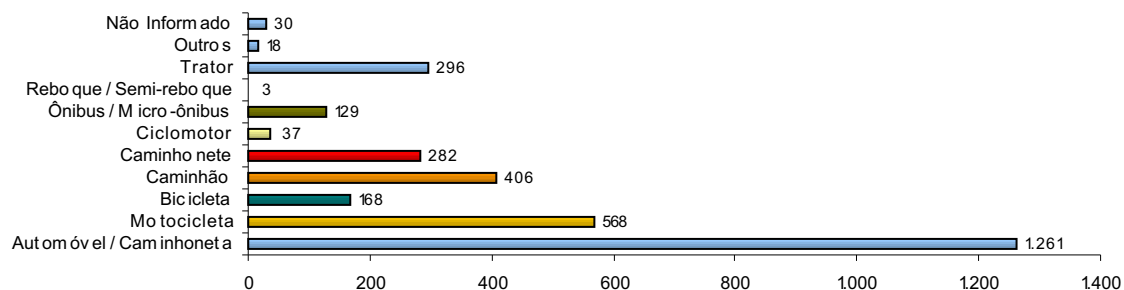

RELATÓRIO ANUAL DE ESTATÍSTICA DE TRÂNSITO - 2006

RODOVIAS FEDERAIS

ACIDENTES DE TRÂNSITO						
Rodovias	Com Vítimas	%	Sem Vítimas	%	Total	%
BR - 101	1.256	64,78%	2.222	57,51%	3.478	59,93%
BR - 259	92	4,74%	111	2,87%	203	3,50%
BR - 262	558	28,78%	1.369	35,43%	1.927	33,21%
BR - 601	33	1,70%	162	4,19%	195	3,36%
TOTAL	1.939	100,00%	3.864	100,00%	5.803	100,00%

Total: **1.939**

ACIDENTES DE TRÂNSITO COM VÍTIMAS SEGUNDO O TIPO

ACIDENTES DE TRÂNSITO COM VÍTIMAS SEGUNDO A FAIXA HORÁRIA

VÍTIMAS

VÍTIMAS						
Rodovias	Parcial	%	Fatal	%	Total	%
BR - 101	1.859	63,23%	150	71,43%	2.009	63,78%
BR - 259	179	6,09%	14	6,67%	193	6,13%
BR - 262	858	29,18%	45	21,43%	903	28,67%
BR - 601	44	1,50%	1	0,48%	45	1,43%
TOTAL	2.940	100,00%	210	100,00%	3.150	100,00%

VÍTIMAS DE ACIDENTES DE TRÂNSITO

NÚMERO DE VÍTIMAS FATAIS POR TIPO

NÚMERO DE VÍTIMAS FATAIS POR FAIXA ETÁRIA

Total: **210**

NÚMERO DE VÍTIMAS FATAIS POR SEXO

Total: **210**

CONDUTORES

CONDUTORES ENVOLVIDOS EM ACIDENTES COM VÍTIMAS POR SEXO

Total: **3.198**

CONDUTORES ENVOLVIDOS EM ACIDENTES COM VÍTIMAS POR NATUREZA

Total: **3.198**

CONDUTORES ENVOLVIDOS EM ACIDENTES COM VÍTIMAS POR TEMPO DE HABILITAÇÃO

Total: **2.750**

VEÍCULOS ENVOLVIDOS EM ACIDENTES COM VÍTIMAS POR TIPO